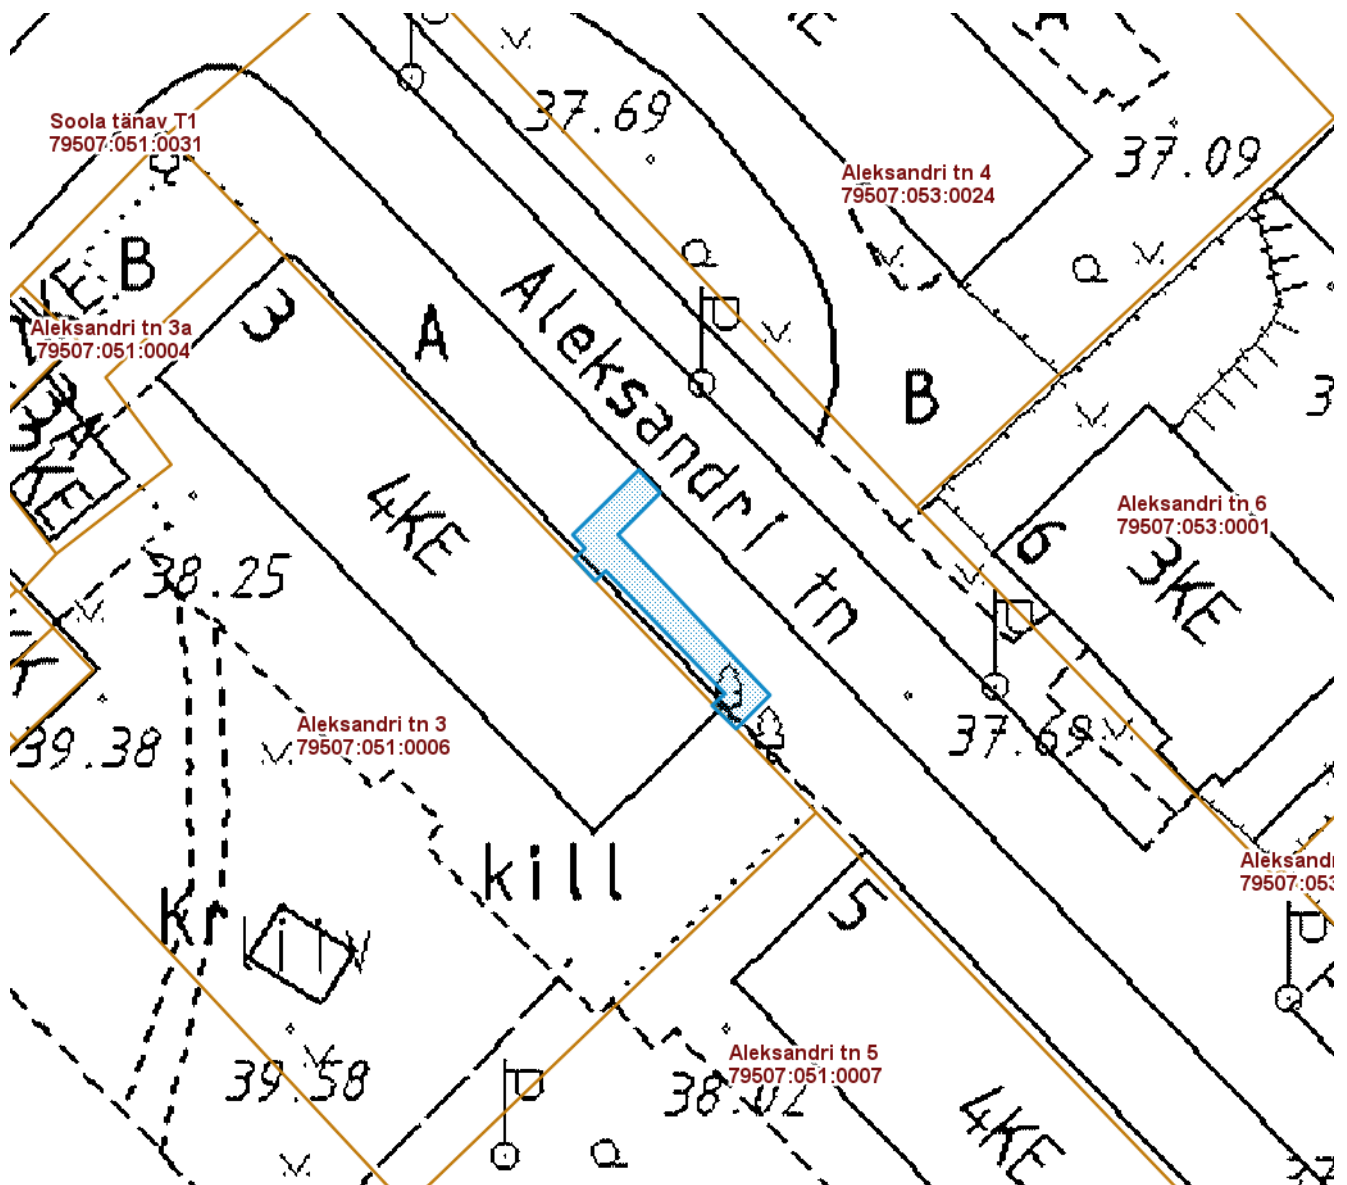

# ISIKLIKU KASUTUSÕIGUSEGA KOORMATAVA

## ALA SKEEM

Aleksandri tänav T3 (79507:051:0032)

M 1 : 500

— Isikliku kasutusõigusega seatav  
maa-ala 48 m<sup>2</sup>  
(0,4 kV maakaabelliin)

Nr	X	Y
1	6473850.44	659642.00
2	6473846.16	659637.64
3	6473845.26	659638.46
4	6473844.60	659637.74
5	6473843.11	659639.12
6	6473843.78	659639.81
7	6473835.68	659647.69
8	6473834.89	659646.85
9	6473833.35	659648.43
10	6473835.57	659650.66
11	6473846.16	659640.63
12	6473848.93	659643.41